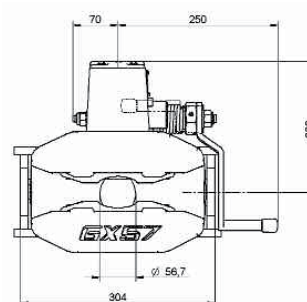

Læs mere på www.bevola.dk

Orlandi kobling GX 57

Orlandi koblingen til det
nordiske lastbil marked

Orlandis 57mm kobling er designet til fremtiden:

Helt ny stållegering • Lettere • Større styrke
 Testet og udviklet under skandinaviske forhold
 Høj D-værdi • Opfylder alle europæiske standarder
 Let at servicere • Forberedt for luftbetjening

Dati tecnici - Technical data - Technische Daten - Données techniques

Tipo Type Type	Versioni Versions Ausführungen Versions	Flangia Hole pattern Lochbild Entri-axe mm	Valore D D-Value D-Wert Valeur D kN	Valore Dc Dc-Value Dc-Wert Valeur Dc kN	Masse S S-Load S-Last Masse S kg	Valore V V-Value V-Wert Valeur V kg	Peso Weight Gewicht Poids kg	94 / 20 / CE	
								Classe Class Klasse Classe	Omologazione Homologation Genehmigung Homologation
GX571	GX571A0	160x100	290	145	1000	95	52	S	e11 00-5177