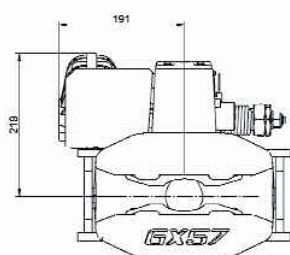

Versioni - Versions - Ausführungen - Versions

A7