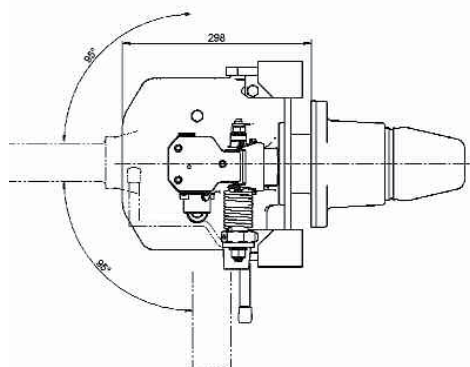

Læs mere på www.bevola.dk

Orlandi kobling GX 57

Orlandi koblingen til det
nordiske lastbil marked

Orlandis 57mm kobling er designet til fremtiden:

Helt ny stållegering • Lettere • Større styrke
 Testet og udviklet under skandinaviske forhold
 Høj D-værdi • Opfylder alle europæiske standarder
 Let at servicere • Forberedt for luftbetjening

Dati tecnici - Technical data - Technische Daten - Données techniques

Tipo Type Type	Versioni Versions Ausführungen Versions	Flangia Hole pattern Lochbild Entri-axe mm	Valore D D-Value D-Wert Valeur D kN	Valore Dc Dc-Value Dc-Wert Valeur Dc kN	Masse S S-Load S-Last Masse S kg	Valore V V-Value V-Wert Valeur V kg	Peso Weight Gewicht Poids kg	94 / 20 / CE	
								Classe Class Klasse Classe	Omologazione Homologation Genehmigung Homologation
GX571	GX571A0	160x100	290	145	1000	95	52	S	e11 00-5177