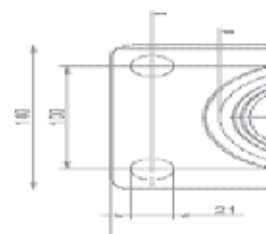

Læs mere på www.bevola.dk

Orlandi kobling GX 57

Orlandi koblingen til det
nordiske lastbil marked

Orlandis 57mm kobling er designet til fremtiden:

Helt ny stållegering • Lettere • Større styrke
 Testet og udviklet under skandinaviske forhold
 Høj D-værdi • Opfylder alle europæiske standarder
 Let at servicere • Forberedt for luftbetjening

Dati tecnici - Technical data - Technische Daten - Données techniques

Tipo Type Type	Versioni Versions Ausführungen Versions	Flangia Hole pattern Lochbild Entri-axe mm	Valore D D-Value D-Wert Valeur D kN	Valore Dc Dc-Value Dc-Wert Valeur Dc kN	Masse S S-Load S-Last Masse S kg	Valore V V-Value V-Wert Valeur V kg	Peso Weight Gewicht Poids kg	94 / 20 / CE	
								Classe Class Klasse Classe	Omologazione Homologation Genehmigung Homologation
GX571	GX571A0	160x100	290	145	1000	95	52	S	e11 00-5177