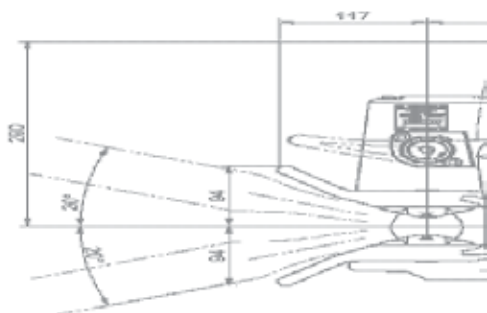

Læs mere på www.bevola.dk

Orlandi kobling GX 57

Orlandi koblingen til det
nordiske lastbil marked

Orlandis 57mm kobling er designet til fremtiden:

Helt ny stållegering • Lettere • Større styrke
 Testet og udviklet under skandinaviske forhold
 Høj D-værdi • Opfylder alle europæiske standarder
 Let at servicere • Forberedt for luftbetjening

Dati tecnici - Technical data - Technische Daten - Données techniques

Tipo Type Type	Versioni Versions Ausführungen Versions	Flangia Hole pattern Lochbild Entri-axe mm	Valore D D-Value D-Wert Valeur D kN	Valore Dc Dc-Value Dc-Wert Valeur Dc kN	Masse S S-Load S-Last Masse S kg	Valore V V-Value V-Wert Valeur V kg	Peso Weight Gewicht Poids kg	94 / 20 / CE	
								Classe Class Klasse Classe	Omologazione Homologation Genehmigung Homologation
GX571	GX571A0	160x100	290	145	1000	95	52	S	e11 00-5177