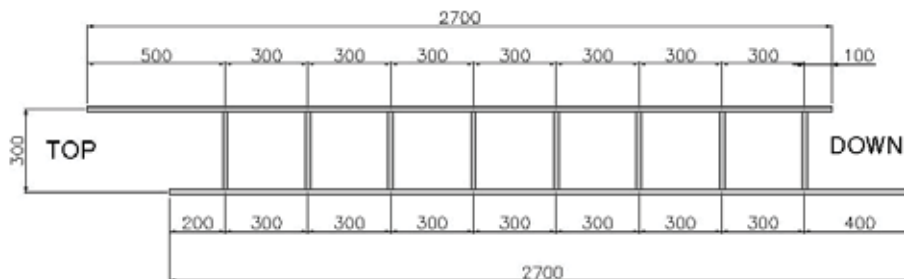

Lukket position

Åben position

Varenummer 345025 - Alustige med lås 2100mm

Varenummer 345026 - Alustige med lås 2400mm

Varenummer 345027 - Alustige med lås 2700mm