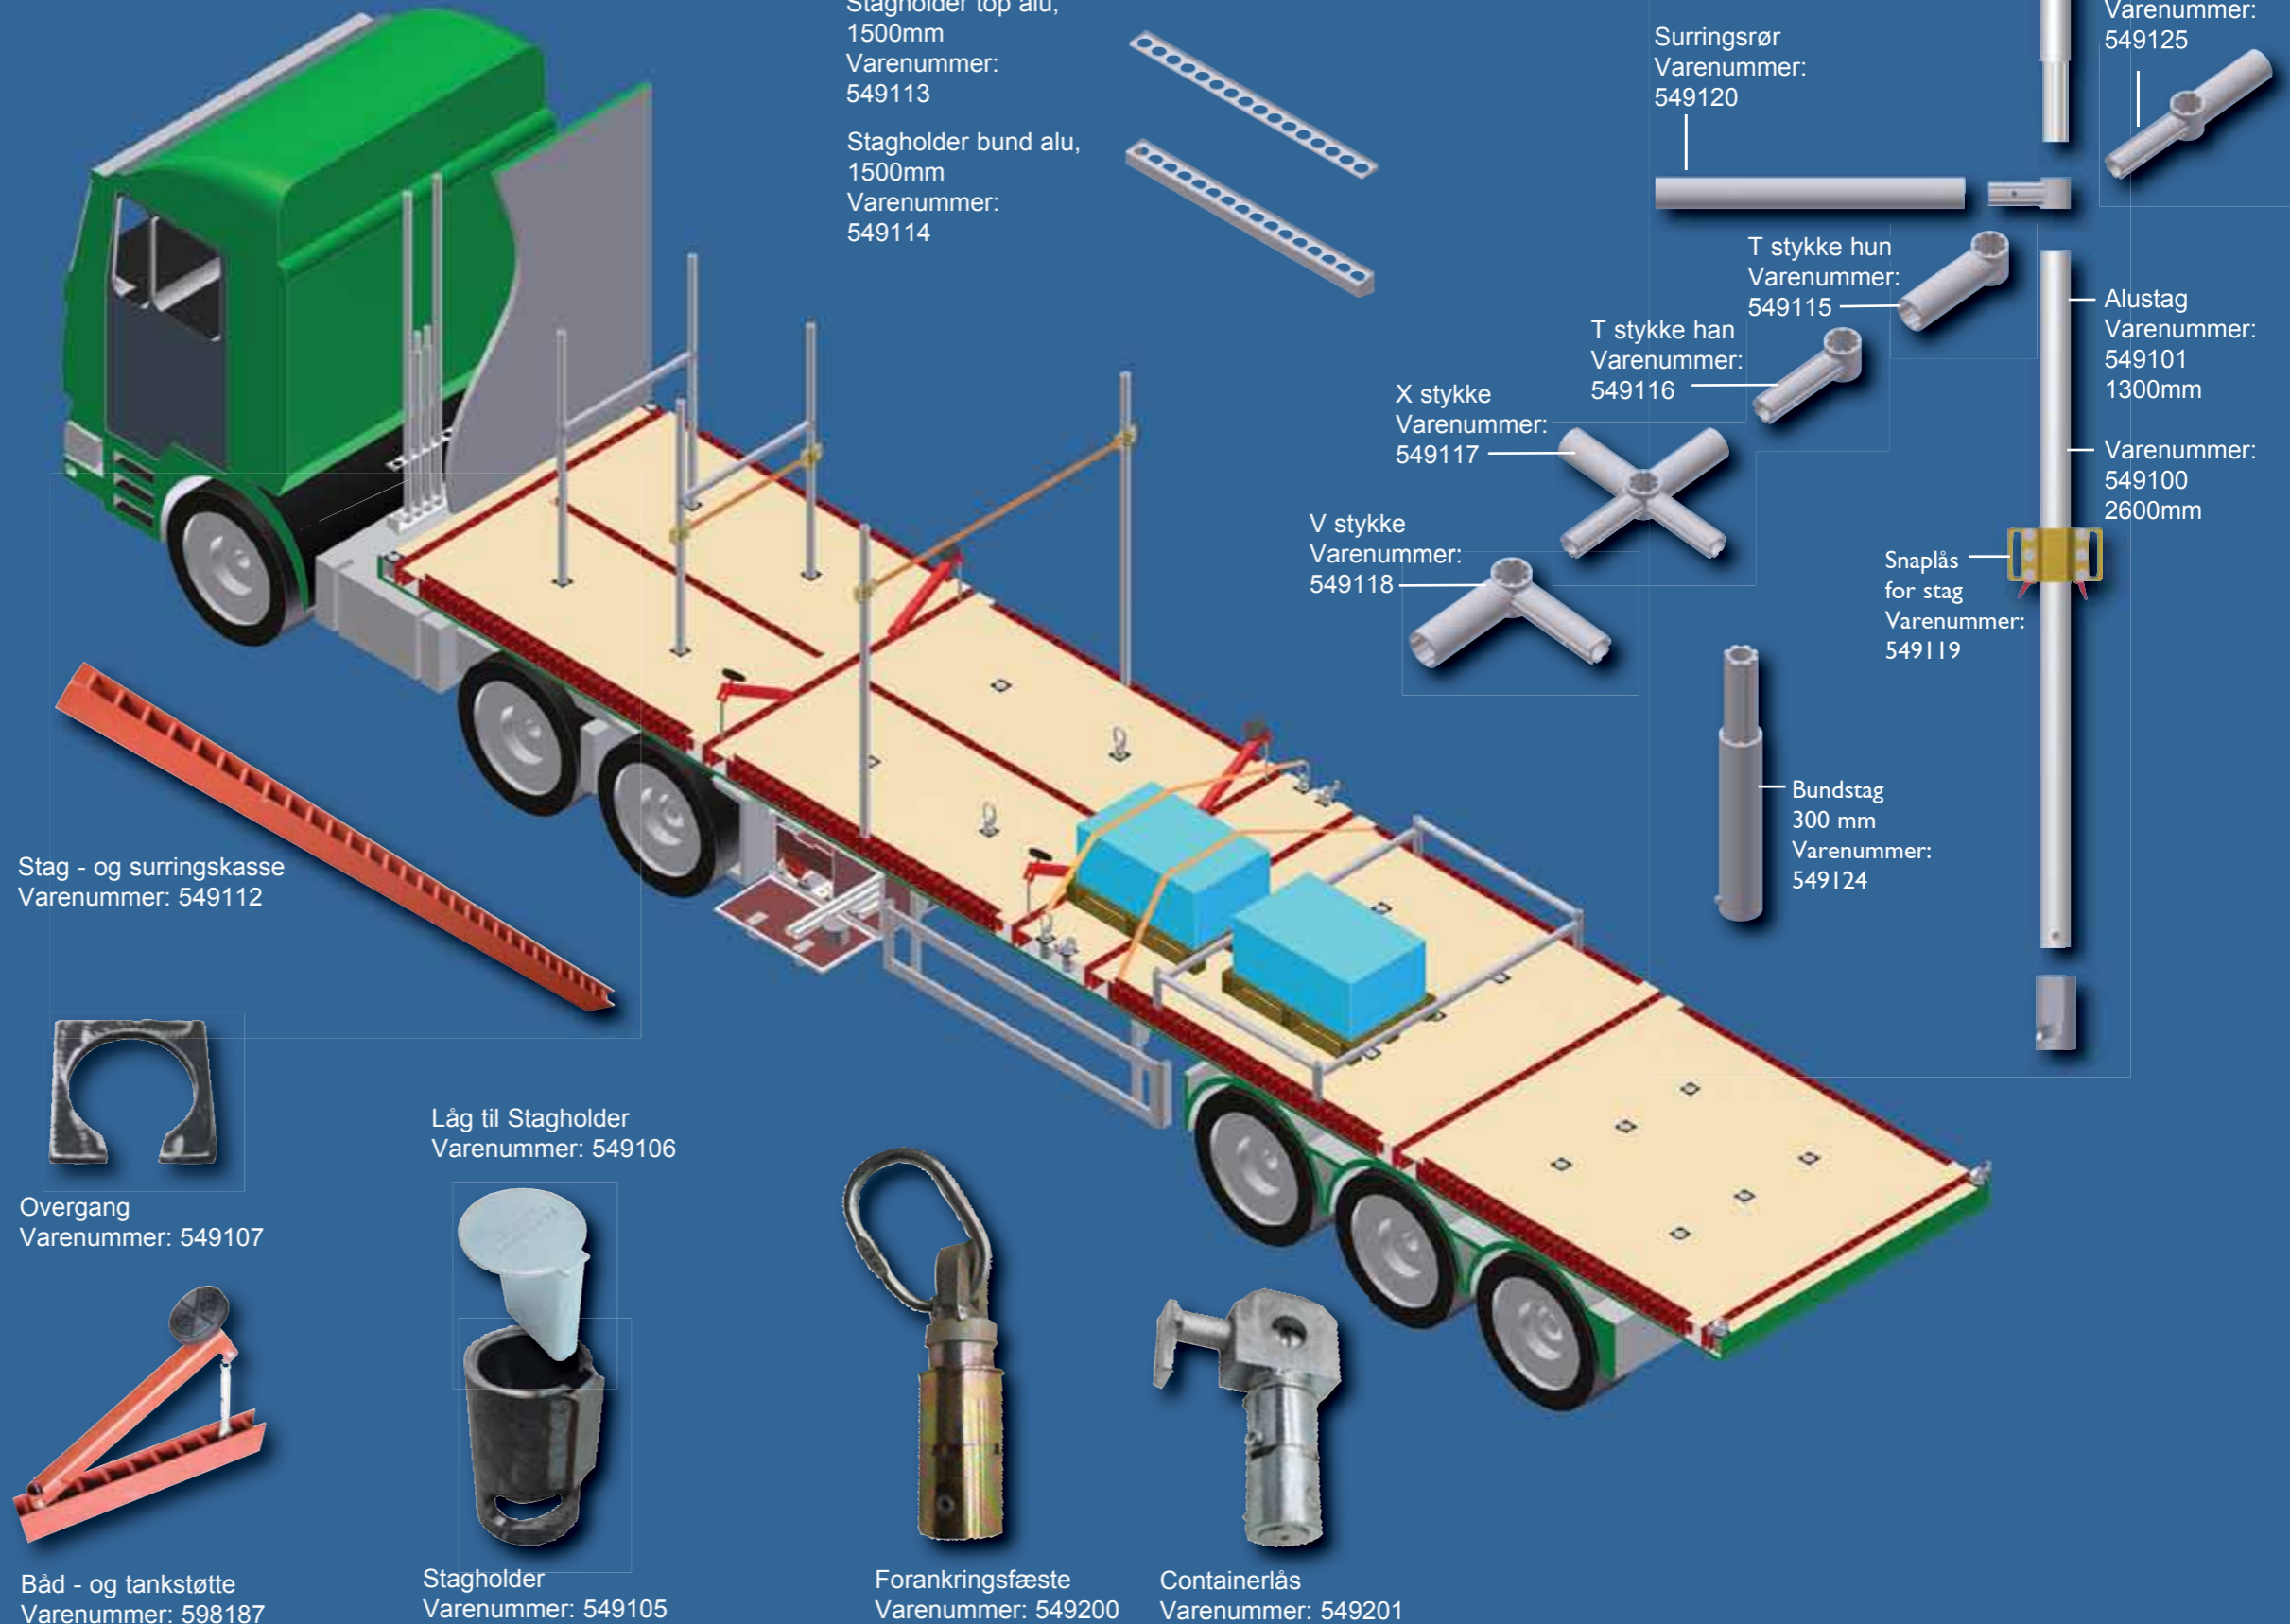

BevoPlan er udviklet til at skabe orden, system, sikkerhed og bedre arbejdsmiljø.

BevoPlan konceptet skal tænkes ind i opbygningen, når den planlægges.

Mulighederne i BevoPlan er uanede og det er kun fantasien der sætter begrænsninger for kombinationsmulighederne.

BevoPlan består af en række enheder der i forskellige kombinationer giver en fleksibel helhedsløsning. Man kan udnytte systemet fra det meget enkle til det helt ekstreme, det er blot et spørgsmål om ens nuværende eller fremtidige transportbehov.

Hovedelementerne i BevoPlan er de forskellige typer og længder stag, som kan forankres på forskellig vis i ladplanet. Der er enkeltholderen og holderkassetten, der sikrer at kombinationsmulighederne er uendelige. Derudover kan man få støtteben til flytning af både og andet gods der skal støttes, remholderen til at støtte og fastholde løsgods, individuelle tværbjælkertil letgods og fiksering, samt containerlåsen og løse surringsøjer.

Der kan bestilles individuelle hylder og afskærmningssider i aluminium eller finerplade. Der kan individuelt laves bannere og presenning til over- og sidedækning, der kan kombineres med reklametekster til budskaber.

Til systemet kan der bestilles holdere og opbevaringskasser til stag og tilbehør, i forskellige udformninger tilpasset opbygningen og behovet.

Stagholder top alu,
1500mm
Varenummer:
549113

Stagholder bund alu,
1500mm
Varenummer:
549114

Surringsrør
Varenummer:
549120

Stag
Varenummer:
549103

Varenummer:
549104
1300 mm

I stykke
Varenummer:
549125

T stykke hun
Varenummer:
549115

T stykke han
Varenummer:
549116

X stykke
Varenummer:
549117

V stykke
Varenummer:
549118

Alustag
Varenummer:
549101
1300mm

Varenummer:
549100
2600mm

Snaplås
for stag
Varenummer:
549119

Bundstag
300 mm
Varenummer:
549124

Stag - og surringskasse
Varenummer: 549112

Overgang
Varenummer: 549107

Låg til Stagholder
Varenummer: 549106

Stagholder
Varenummer: 549105

Båd - og tankstøtte
Varenummer: 598187

Forankringsfæste
Varenummer: 549200

Containerlås
Varenummer: 549201