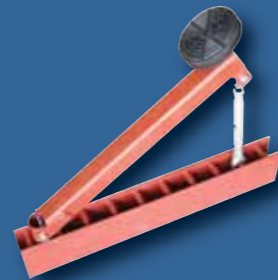

Båd - og tankstøtte
Varenummer: 598187