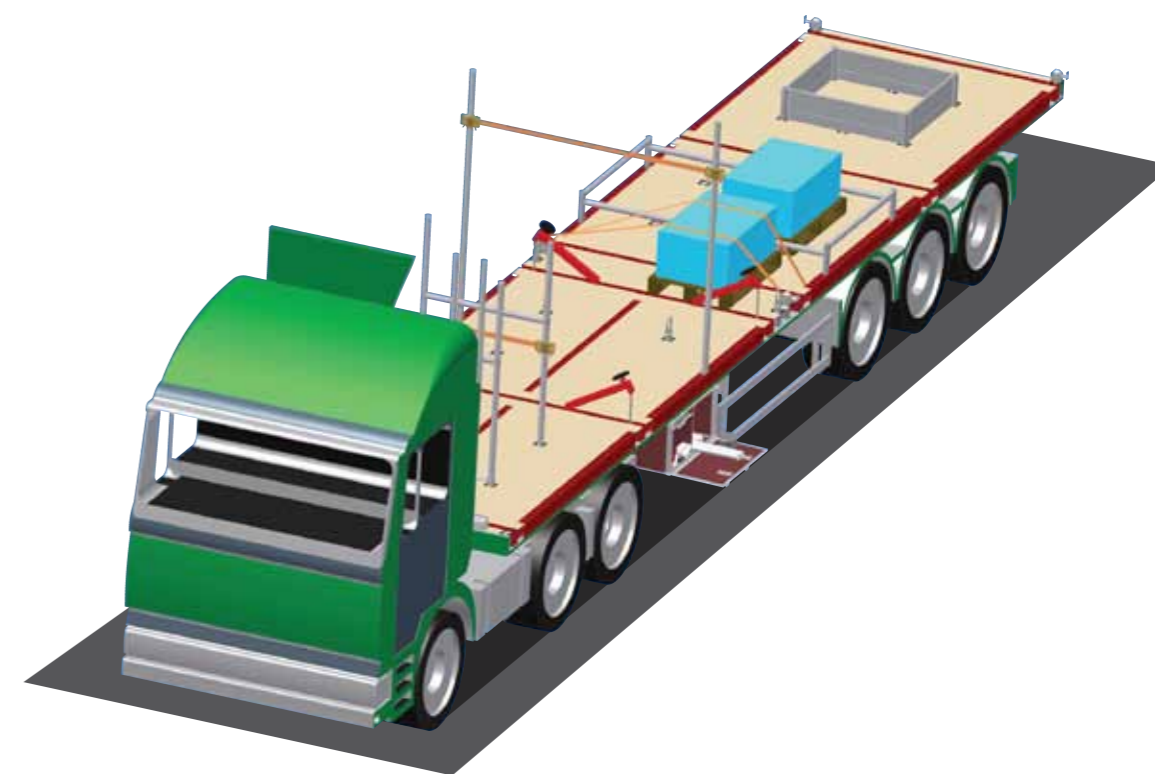

BevoPlan

Fleksibilitet uden grænser